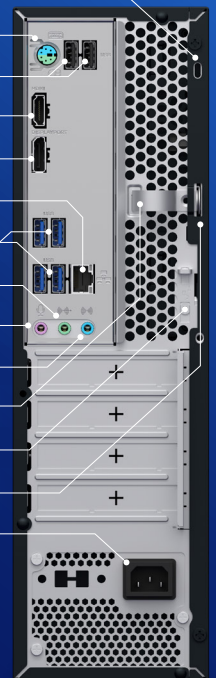

▶ Производитель вправе вносить изменения в технические характеристики, названия, внешний вид и комплектацию изделия без предварительного уведомления. Уточняйте характеристики у менеджеров перед оформлением заказа.

Минпромторг
России

минцифры_