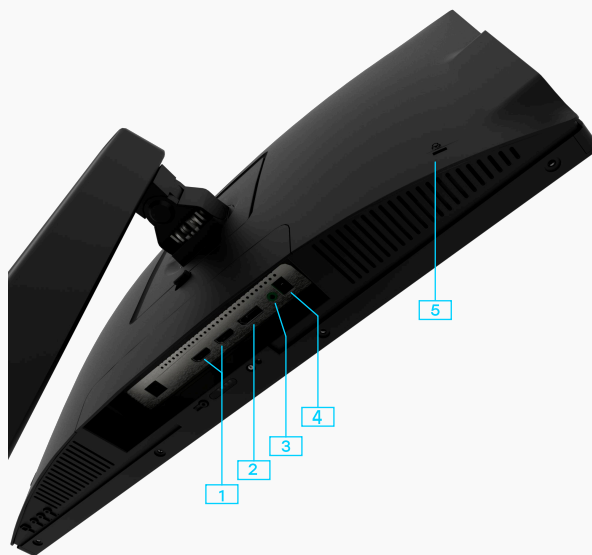

Монитор «Сова»

Модель S27FA FHD

Delta Computers «Сова» – это линейка российских профессиональных мониторов, разработанная для создания современного рабочего места специалистов разных областей.

Монитор «Сова» S27FA с 27,0” дюймовым безрамочным FHD-дисплеем предназначен для пользователей, которые работают с требовательным к разрешению ПО в мультимониторном сценарии

Особенности:

- ▲ Матовый 27,0” с FHD IPS-матрицей
- ▲ Экран занимает 89% площади передней панели
- ▲ Энергоэффективность A++
Наличие встроенных динамиков
- ▲ Широкий набор современных графических выходов 2xHDMI+1xDP
- ▲ Снижение вредного синего излучения благодаря технологии Low blue light
- ▲ Возможность установки регулируемой по высоте подставки
- ▲ Готовые решения АРМ «Лось» и «Ястреб» на базе ПК «Ворон» и «Бобёр»

**Монитор «Сова»
OM270I**

Диагональ 27"
Разрешение FHD или 2K

- △ Оптимальный монитор для работы как со стандартными, так и прикладными приложениями благодаря большому и качественному экрану и эргономичному дизайну
 - Матовый безрамочный 27" дисплей
 - Современная IPS-матрица
 - Подходит для мульти мониторных сценариев благодаря тонким рамкам
 - Широкий набор графических интерфейсов HDMI/DP/VGA*