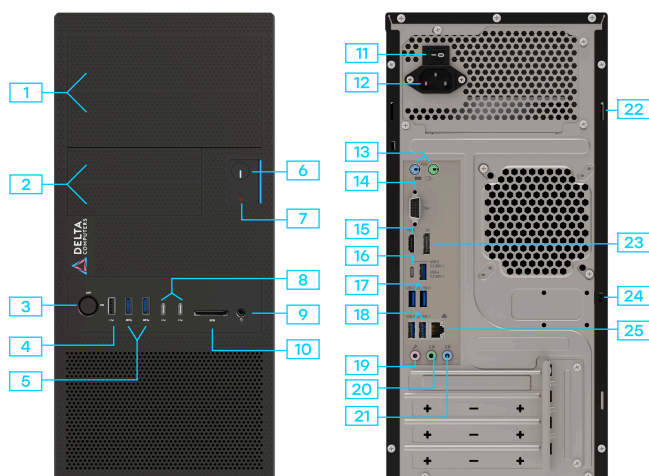

# Персональный компьютер «Бобёр XL»

Модель BLiH2

Delta Computers «Бобёр XL» BLiH2 – это надежный российский ПК в классическом Tower-корпусе на базе новейших процессоров Intel® Core™ 12, 13-го и 14-го поколений

## Особенности:

- ▲ Современная платформа на базе чипсета Intel H610
- ▲ Высокоскоростная оперативная память объемом до 64ГБ DDR4
- ▲ Наличие USB-A 3.2 Gen 2, USB-C 3.2 Gen 1 и USB-C 2.0 портов для удобного и быстрого подключения
- ▲ Наличие картридера на передней панели корпуса
- ▲ Поддержка установки производительных видеокарт через разъем PCIe 5.0x16
- ▲ Вместительный корпус с большим количеством внутренних и внешних отсеков
- ▲ Гибкие возможности конфигурирования под различные задачи пользователей
- ▲ Готовое решение АРМ «Лось» на базе ПК «Бобёр XL» и мониторов «Сова»

## Передняя панель:

1. 2x 5.25" внешних отсеков
2. 2x 3.5" внешних отсеков
3. Опциональный замок блокировки кнопки включения
4. 1x USB-A 2.0
5. 2x USB-A 3.2 Gen 1
6. Кнопка питания
7. Кнопка перезагрузки
8. 2x USB-C 2.0 (1x опционально)
9. 1x комбинированный аудиоразъем
10. 1x SD-reader (опционально)

### ПК «Ворон» VRiH2

Корпус miniTower, на базе Intel® Core™ 12, 13-го и 14-го поколений

- △ Вместительный корпус и современная компонентная база превращают ПК «Ворон» в рабочую станцию для решения ресурсоемких задач в разных отраслях экономики
- △ Новейшая платформа позволяет собрать ПК в необходимой для пользователя конфигурации:
  - Наличие внешних отсеков 2x 5.25" и 2x 3.5"
  - Высокоскоростная оперативная память объемом до 64 ГБ DDR4
  - Продвинутое M.2 NVMe накопители
  - Поддержка установки полноразмерных графических карт до 29 см