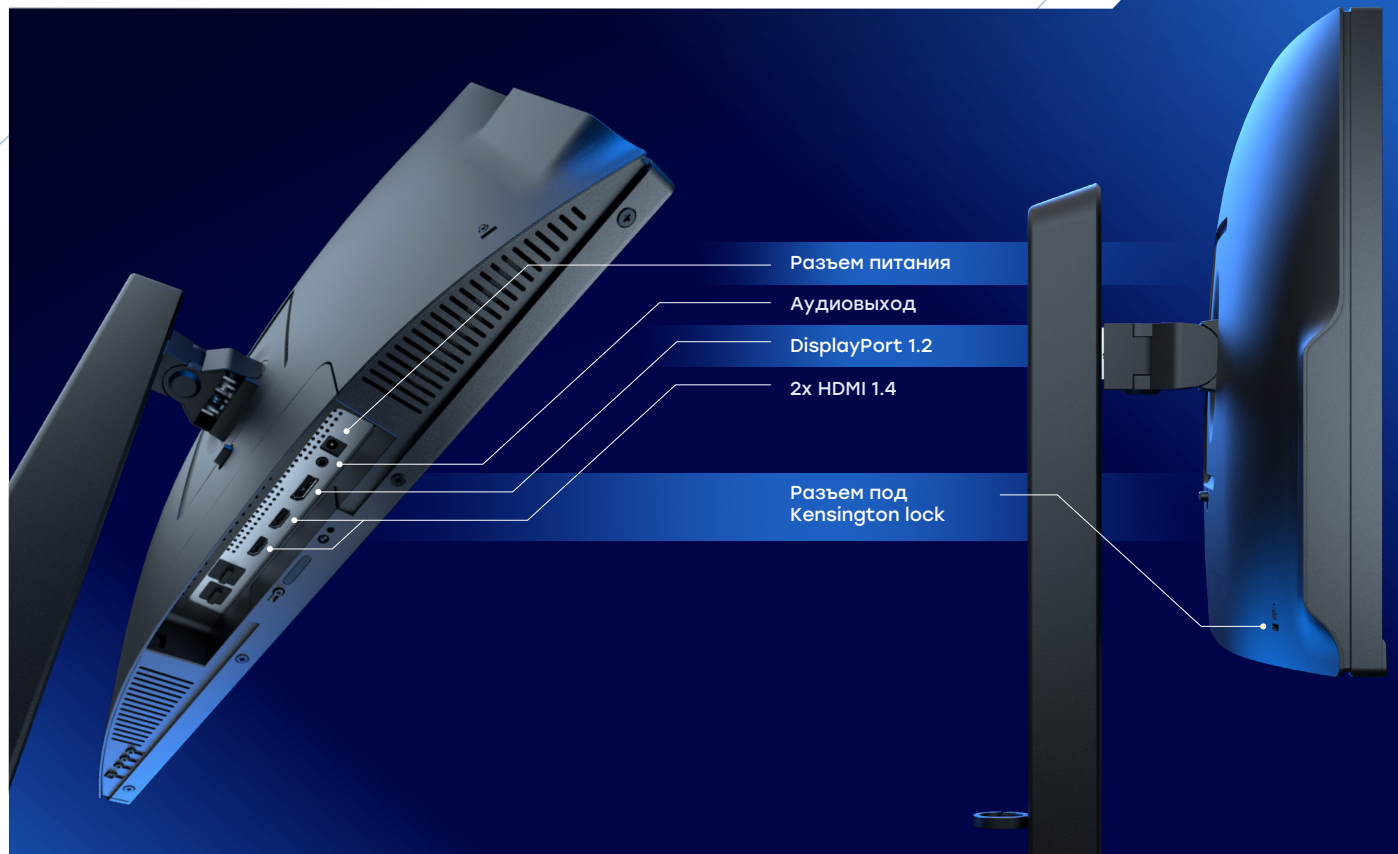

## S22FA FHD

Мониторы «Сова» – это линейка российских профессиональных мониторов, разработанная для создания современного рабочего места специалистов разных областей

Монитор «Сова» S22FA с 21,5” дюймовым безрамочным FHD-дисплеем предназначен для пользователей, которые работают с требовательным к разрешению ПО в мультимониторном сценарии

### Особенности:

- ▶ Матовый 21,5” экран с FHD IPS-матрицей
- ▶ Широкий набор современных графических выходов 2xHDMI+1xDP
- ▶ Экран занимает 89% площади передней панели
- ▶ Снижение вредного синего излучения благодаря технологии Low blue light
- ▶ Энергоэффективность A++
- ▶ Возможность установки регулируемой по высоте подставки
- ▶ Наличие встроенных динамиков