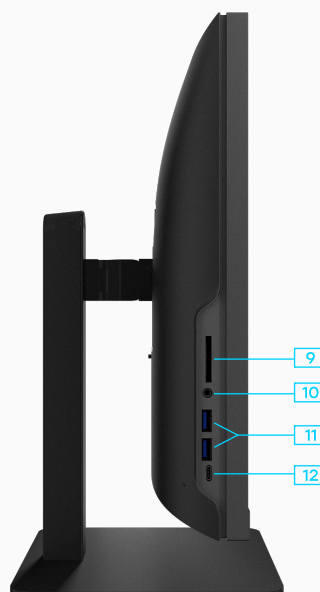

Моноблок «Филин»

Модель F27FL3

Delta Computers «Филин» – это линейка российских профессиональных моноблоков, разработанная для создания современного рабочего места специалистов разных областей.

Моноблок «Филин» F27FL3 с 27” дюймовым безрамочным FHD-дисплеем предназначен для пользователей, которые работают с требовательным к разрешению ПО в мультимониторном сценарии

Особенности:

- △ Матовый 27” с FHD IPS-матрицей
- △ Экран занимает 89% площади передней панели
- △ Энергоэффективность A++
Наличие встроенных динамиков
- △ Широкий набор современных графических выходов 1xHDMI+1xDP
- △ Снижение вредного синего излучения благодаря технологии Low blue light
- △ Возможность установки регулируемой по высоте подставки

Материнская плата	«Лаванда 3»
Размер экрана	27 дюймов (68,6 см)
Соотношение сторон	16:9
Тип матрицы	IPS
Разрешение	Full HD (1920x1080)
Чипсет	Intel B760
Процессор	Intel Core i3, i5, i7, i9 12-го, 13-го и 14-го поколения Intel Pentium, Celeron
Оперативная память	2x SO-DIMM DDR5 4800 МГц
Видеовыходы	1x HDMI 2.1 2560x1440 1x DisplayPort 1.2 2560x1440
Аудио	1x Аудиовыход 2x Динамик 2 Вт, 8 Ω
Интерфейсные разъемы	1x Микрофонный вход 1x Аудиовыход 2x USB-A 3.2 Gen 2 1x USB-A 3.2 Gen 1 1x USB-C 3.2 Gen 1 1x RJ45 2.5 Gb 1x SD-reader 1x комбинированный аудиоразъем 2x USB 2.0 1x USB-C 3.0
Средства коммуникации	Gigabit Ethernet 10/100/1000 Мб/с Поддержка PXE (загрузка по сети) Поддержка Wake-On-LAN (удаленное включение) WLAN+Bluetooth® модуль (опционально)
Слоты расширения	1 × PCIe 4.0 x4
Накопители	2x SATA III M.2 2280 PCI-E x4 / SATA 1x 2.5" HDD
Камера	Встроенная, 5.0 МП

Питание Внешний, 120 Вт

Стандарт VESA 100 x 100 мм

Подставка Стандартная металлическая, регулируемая по наклону 5/15°
Регулируемая по высоте, повороту и наклону (опционально)

Цвет корпуса Черный

Вес Версия со стандартной подставкой
Вес нетто: 6,1 кг