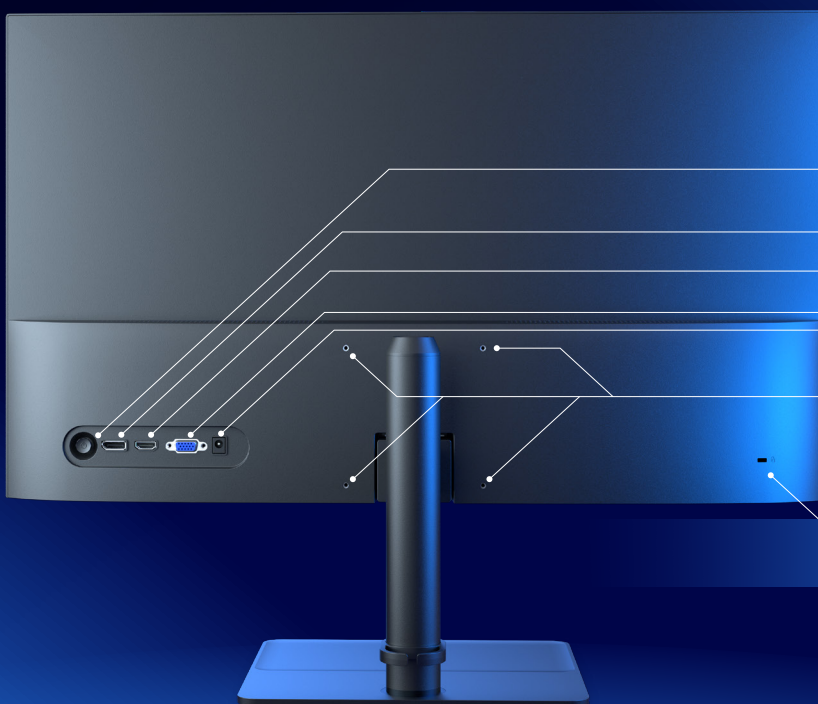

СОВА

Монитор

OM2701 FHD

Мониторы «Сова» – это линейка российских профессиональных мониторов, разработанная для создания современного рабочего места специалистов разных областей

Монитор «Сова» OM2701 с 27,0" дюймовым безрамочным FHD-дисплеем позволяет комфортно работать со стандартными приложениями благодаря высокому качеству изображения и широкому углу обзора

Особенности:

- ▶ Матовый 27,0" экран с FHD IPS-матрицей
- ▶ Широкий набор современных графических выходов HDMI / DP / VGA
- ▶ Защищенность монитора подтверждена прохождением оборудования спецпроверки и специсследования
- ▶ Экран занимает 93% площади передней панели
- ▶ Снижение вредного синего излучения благодаря технологии Low blue light
- ▶ Подходит для мультимониторных сценариев благодаря тонким рамкам
- ▶ Энергоэффективность A++
- ▶ Наличие встроенных динамиков
- ▶ Возможность установки регулируемой по высоте подставки

Джойстик управления с интегрированной кнопкой питания

DisplayPort 1.2

1x HDMI 1.4

VGA

Разъем питания

Крепление VESA 100

Разъем под Kensington lock

▶ Производитель вправе вносить изменения в технические характеристики, названия, внешний вид и комплектацию изделия без предварительного уведомления. Уточняйте характеристики у менеджеров перед оформлением заказа.